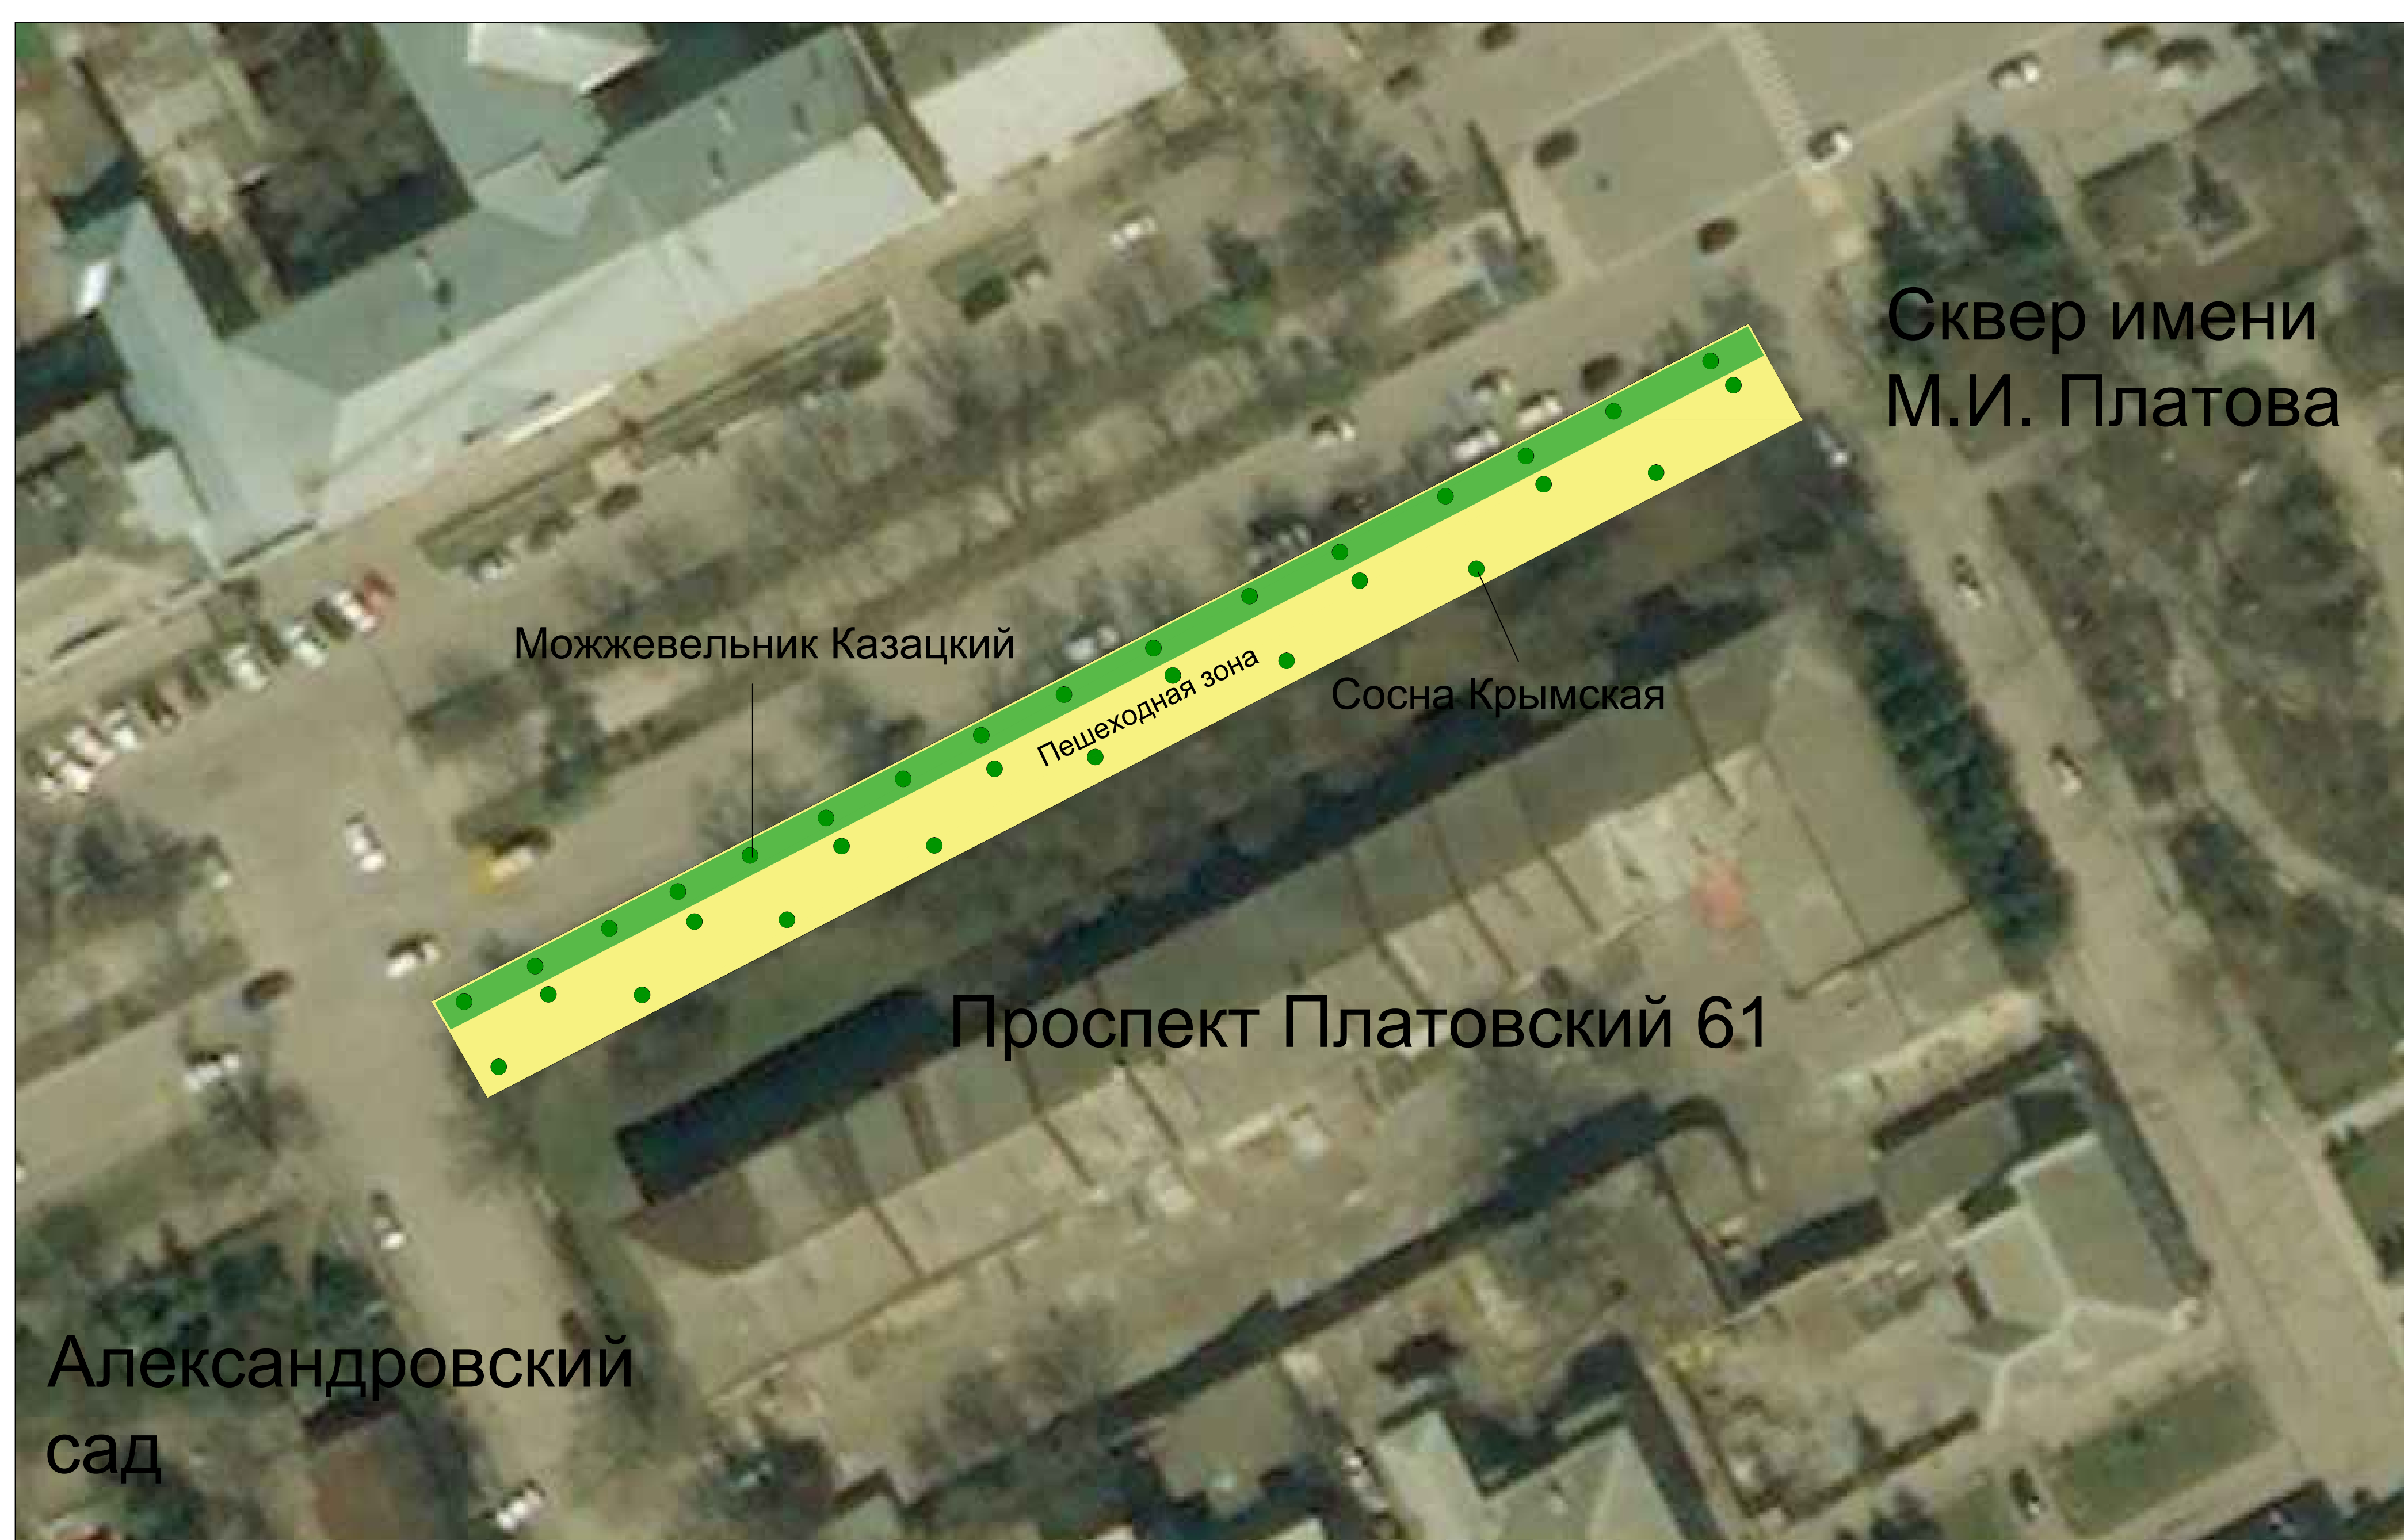

# Благоустройство пешеходной зоны пр. Платовский 61

Проспект Платовский 61

Сосна Крымская - 16 шт

Можжевельник Казацкий - 16 шт